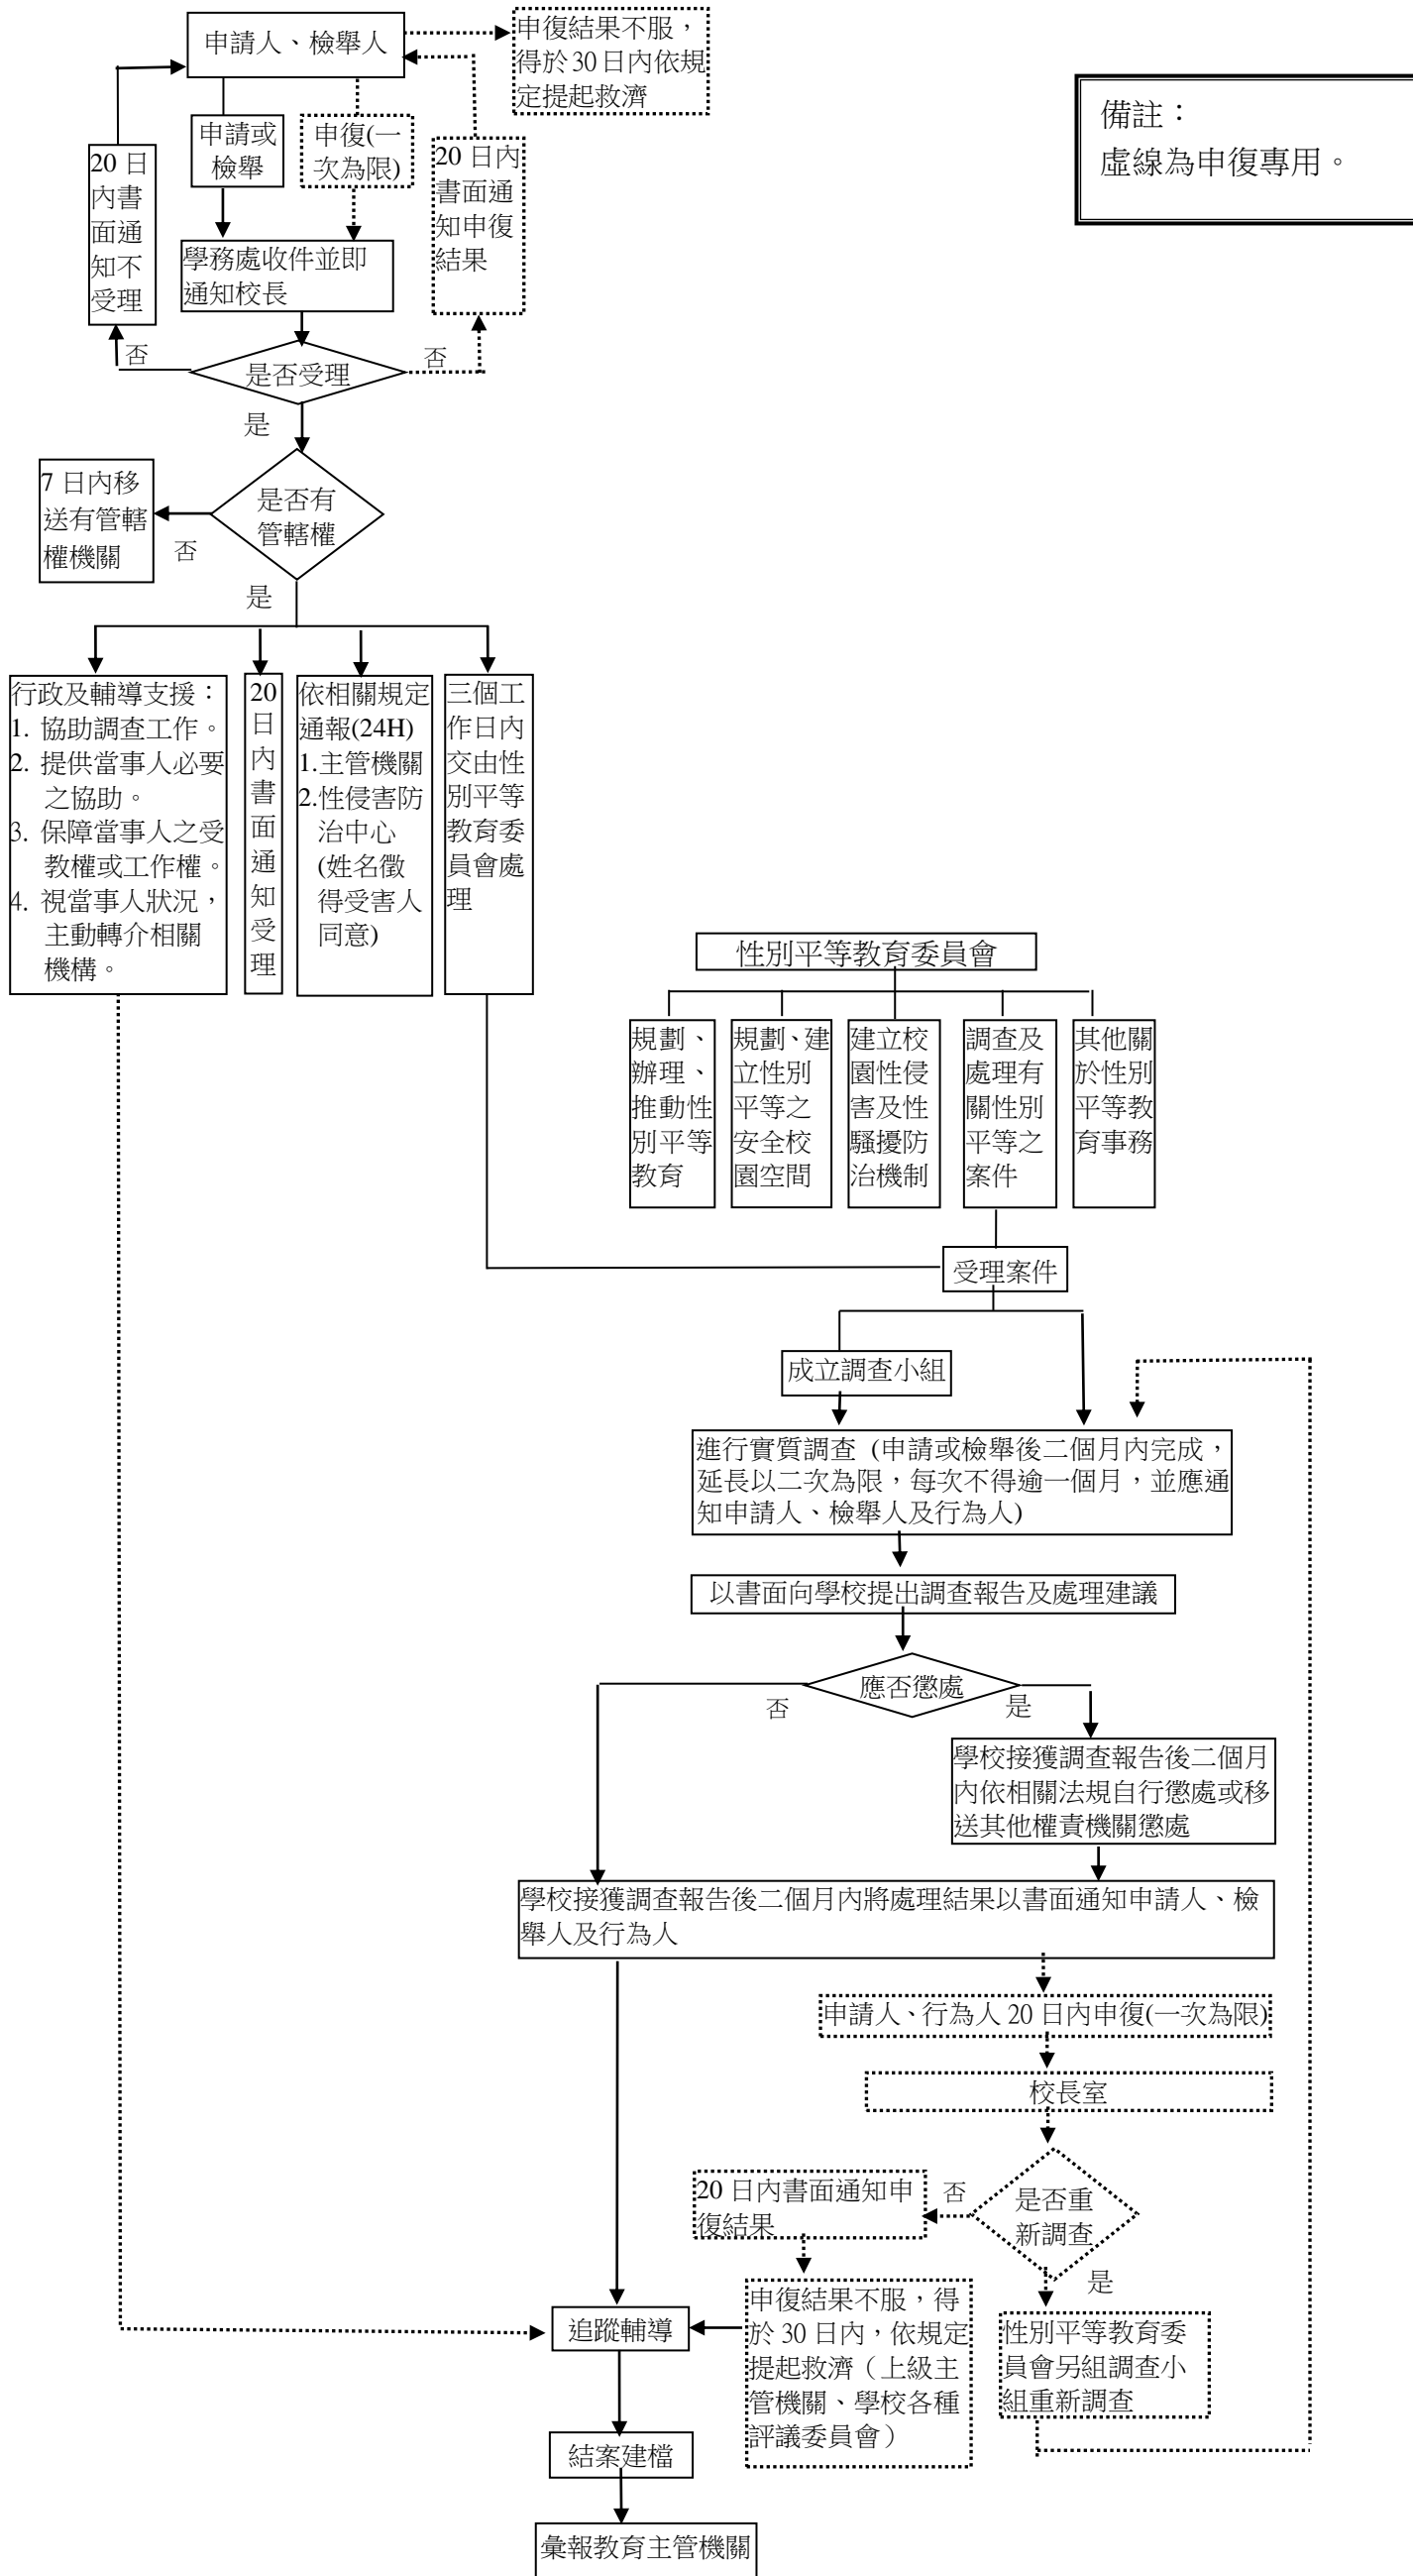

臺北市私立復興實驗高中校園性侵害性騷擾或性霸凌事件處理流程圖(附件二)

備註：
虛線為申復專用。