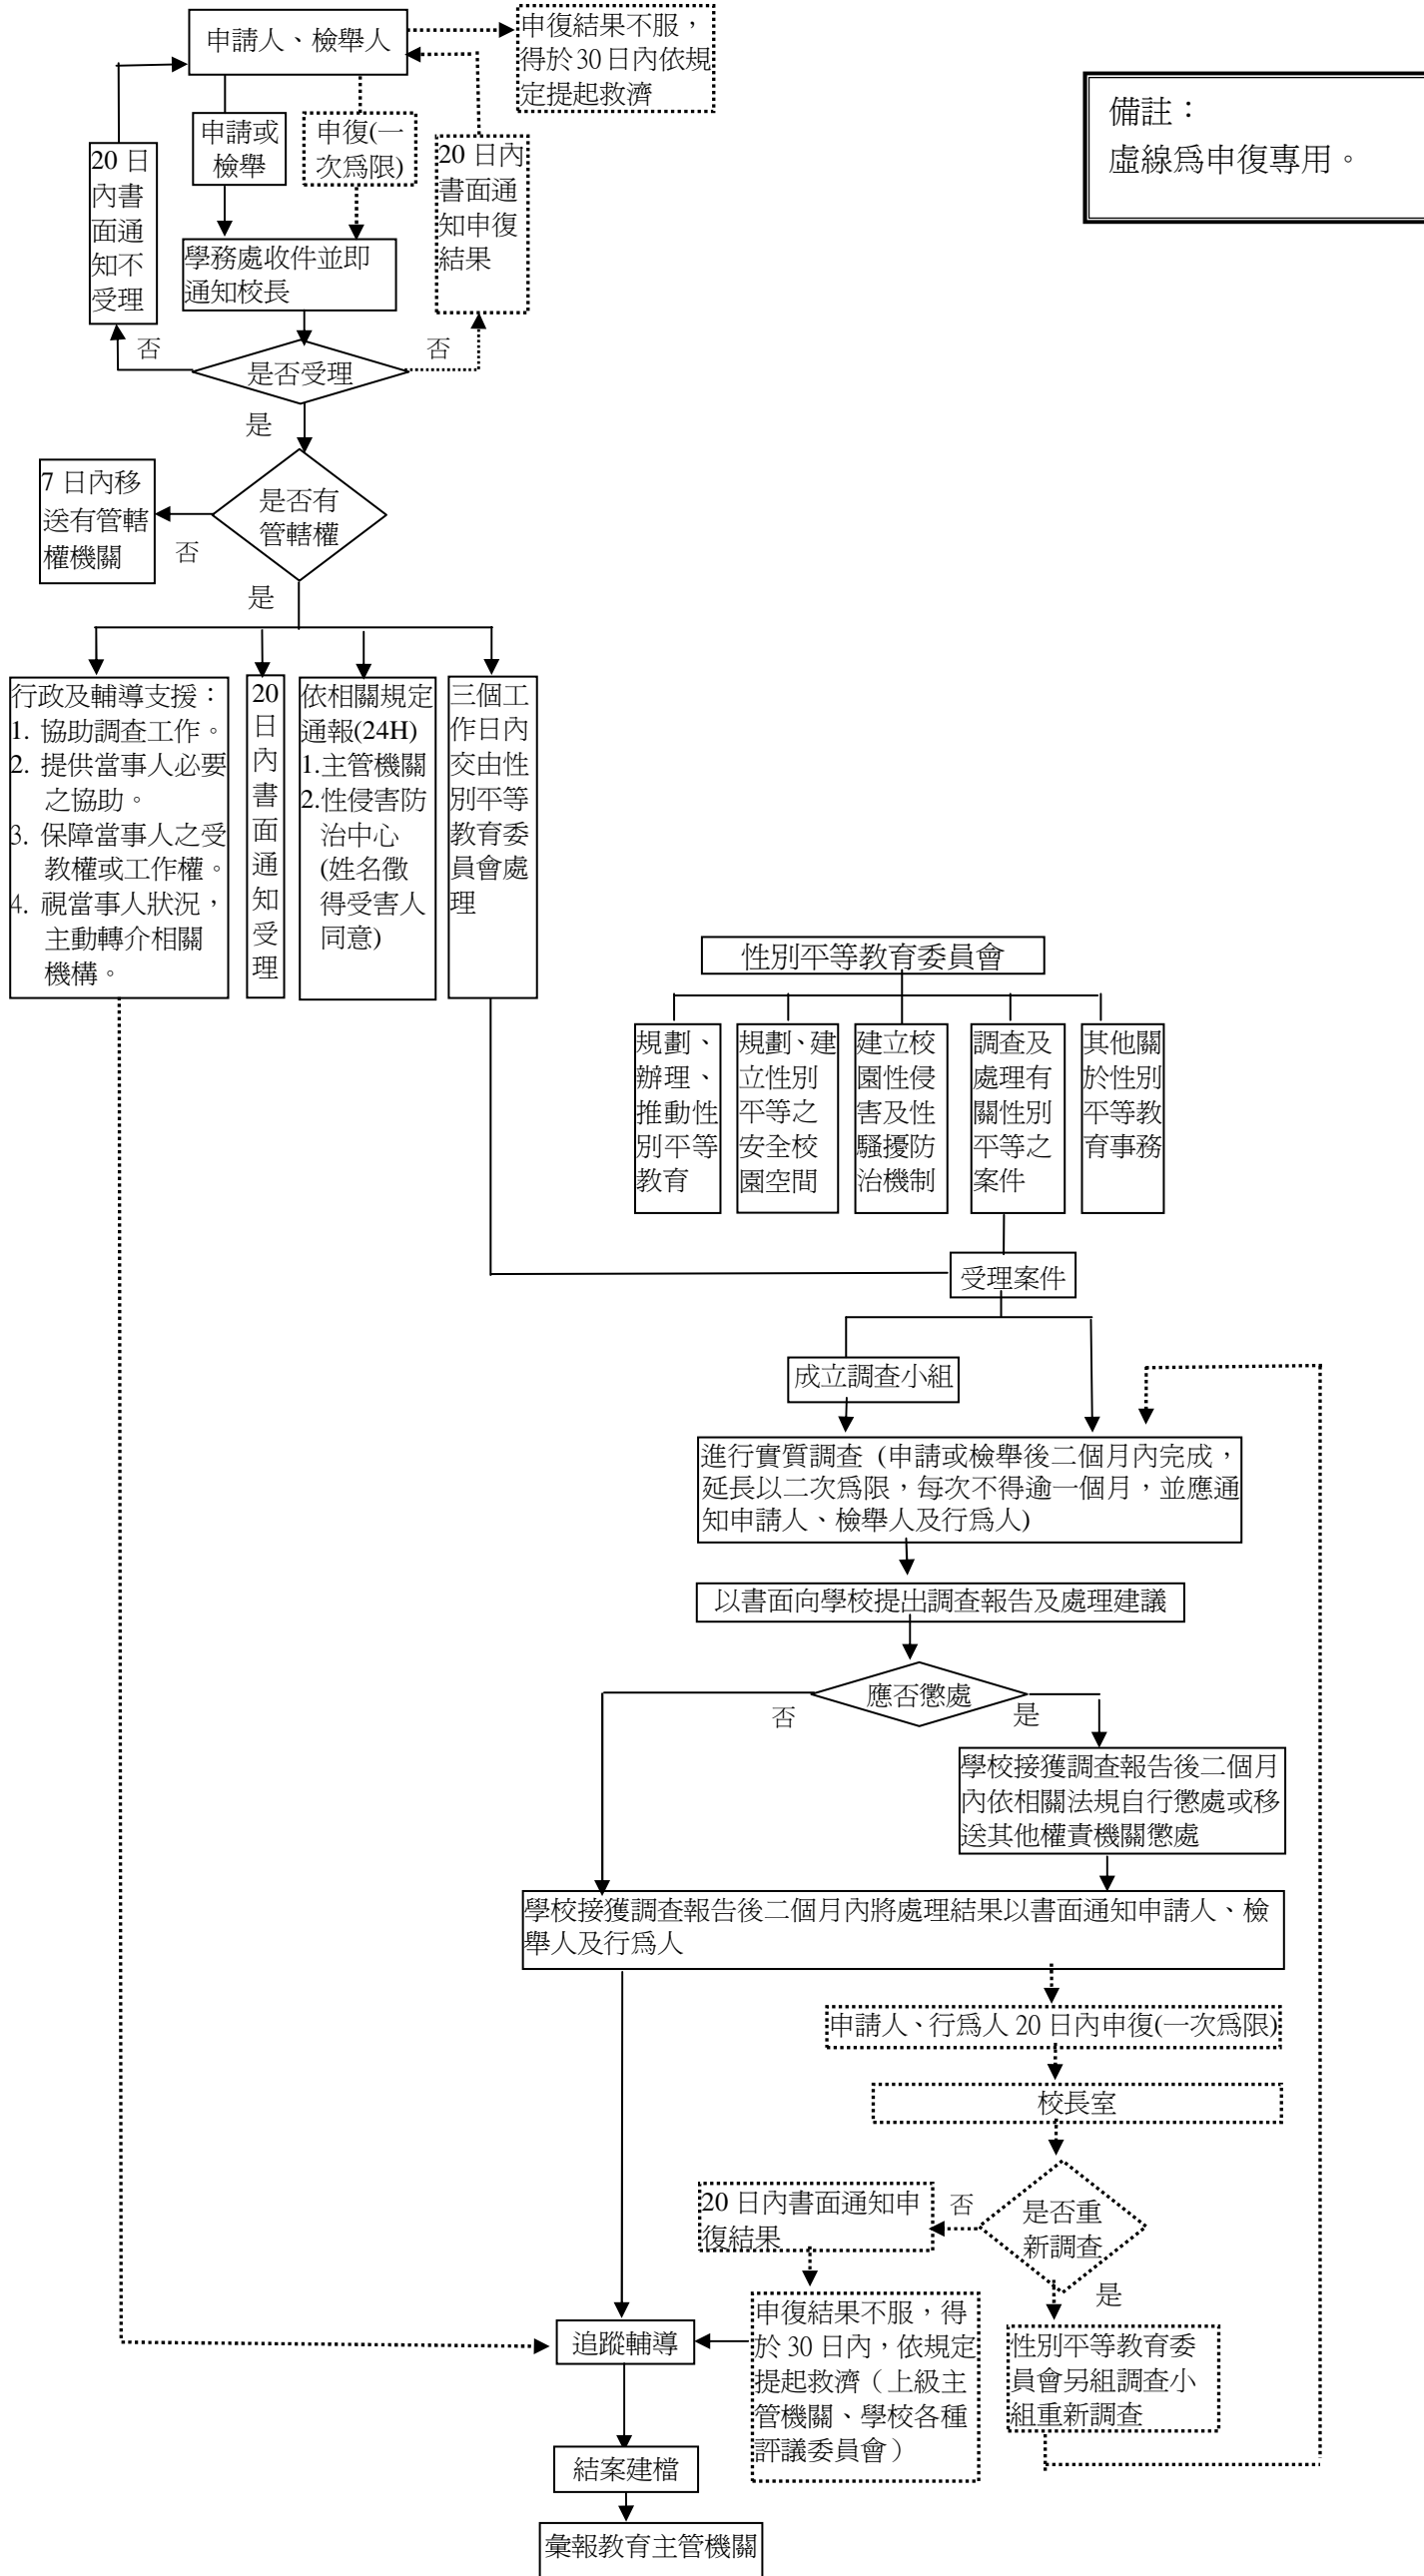

臺北市私立復興實驗高中校園性侵害性騷擾或性霸凌事件處理流程圖

備註：  
虛線為申復專用。